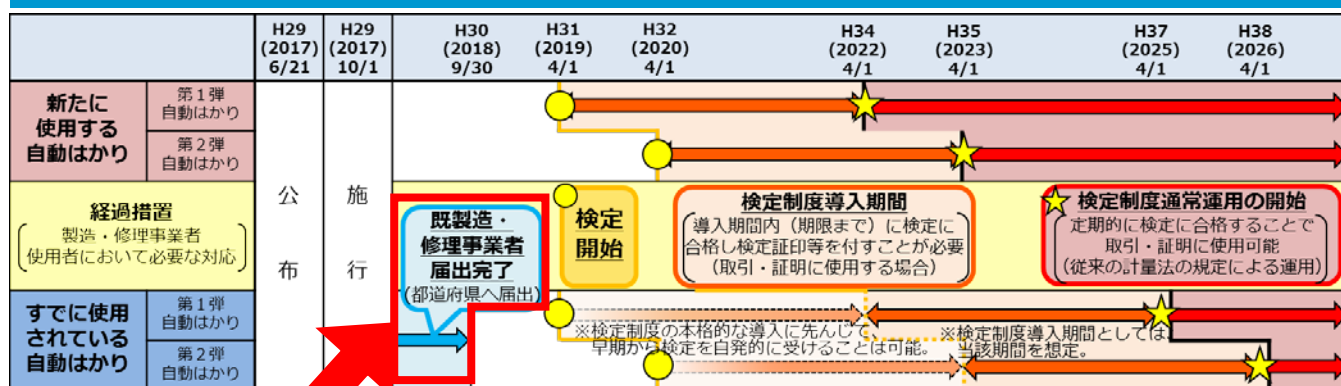

自動はかりの製造・修理 事業者届出を開始しました

既に自動はかりの製造・修理を行っている事業者は、計量法の規定に基づき、**平成29年10月1日～平成30年9月30日までに届出書を都道府県に提出ください。**

※新たに自動はかりの製造又は修理を行う事業者も、事業開始に際し届出書の提出が必要となります。

○自動はかりに関するスケジュール

この期間に関するお知らせです。

○今回届出頂く事業の区分の略称は、以下の5種類です。

- ・ホッパースケール
- ・充填用自動はかり
- ・コンベヤスケール
- ・自動捕捉式はかり
- ・その他の自動はかり

<一例>

自動はかりの製造とは：
自動はかりを構成する部品を組み立てて自動はかりを完成させる行為のことです。
例えば、**外部から調達したはかりを部品の一部として自動はかりを完成させる行為も製造に当たります。**

お問い合わせ先

- ・法律の施行・主旨に関すること：

経済産業省産業技術環境局計量行政室（電話番号03-3501-1688）