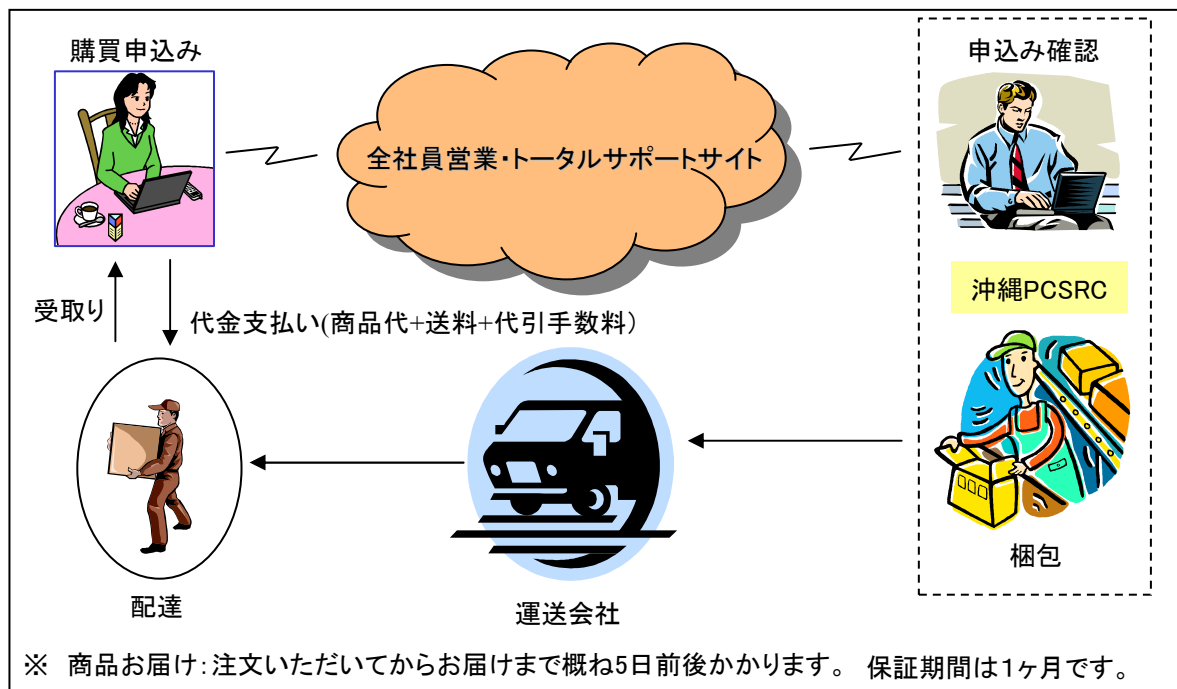

注文～受取り・送料・代引手数料

注文～受取り

送料

単位: 円 (税込)

サイズ	重量	沖縄	南九州	北九州	四国	中国	関西	北陸	東海	信越	関東	南東北	北東北	北海道
		離島 宮古 石垣 島	熊本 宮崎 鹿児島	福岡 佐賀 大分 長崎	徳島 香川 高知 愛媛	岡山 広島 山口 鳥取 島根	京都 滋賀 奈良 大阪 兵庫 和歌山	富山 石川 福井	静岡 愛知 岐阜 三重	長野 新潟	神奈川 千葉 埼玉 茨城 群馬 栃木 山梨 東京	宮城 山形 福島	青森 秋田 岩手	北海道
80	5Kgまで	1,020	1,020	1,020	1,090	1,090	1,050	1,220	1,240	1,250	1,210	1,250	1,260	1,550
100	10Kgまで	1,650	1,650	1,640	1,850	1,860	1,860	2,040	2,080	2,100	2,020	2,100	2,140	2,700
140	20Kgまで	2,270	2,270	2,150	2,580	2,600	2,570	3,050	3,140	3,190	3,030	3,190	3,250	4,380
160	30Kgまで	3,310	3,310	3,280	3,920	3,960	3,910	4,480	4,620	4,690	4,450	4,690	4,780	6,480
	10Kg増	1,320	1,320	1,320	1,320	1,320	1,320	1,320	1,320	1,320	1,320	1,370	1,370	1,580

※ 離島及び一部地域については、別途実費をご負担頂きます。

沖縄本島内	5Kg=500	10Kg=600	20Kg=600	30Kg=600	10Kg=70

株式会社NTT西日本-九州
沖縄PCSRC
TEL: 098-894-2097
FAX: 098-894-2099

代引手数料

代引金額 10,000円迄は手数料**315円(税込)**、30,000円迄**420円(税込)**、
100,000円迄**630円(税込)**、300,000円迄**1,050円(税込)**となります。