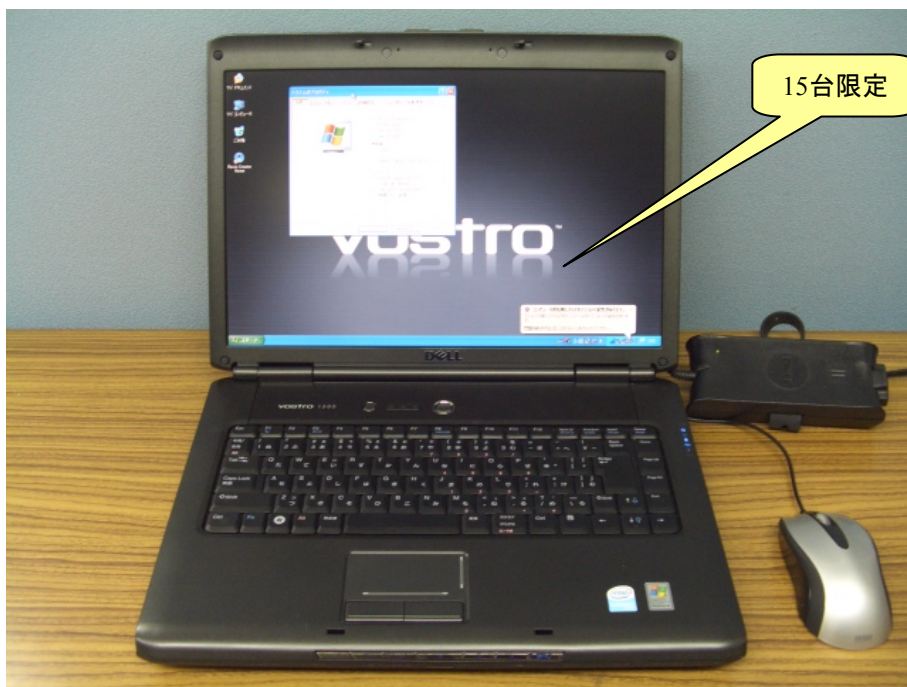

NTT中古パソコン商品一覧

無線LAN内蔵！お求め安い価格で登場

商品No13-01-3
15,000円
(消費税込)

メーカー名	DELL	
型番	Vostro 1500(PP22L)	
仕様	CPU	Cel 540 1.8GHz
	メモリ	1GB
	HDD	80GB
	光学ドライブ	DVD-コンボドライブ
	画面サイズ	15.4インチワイド
	OS	Windows XP-Pro
	付属品	ACアダプター、マウス
	備考	無線LAN内蔵
重量	3.5Kg	

※ ・本体の保障期間は納品後1ヶ月です。
・注文後、概ね5～6日で納品します。お支払いは、現金にて、商品代の他、別途運送費(別紙 地域別送料)の他代引手数料(420円(税込))がかかります。