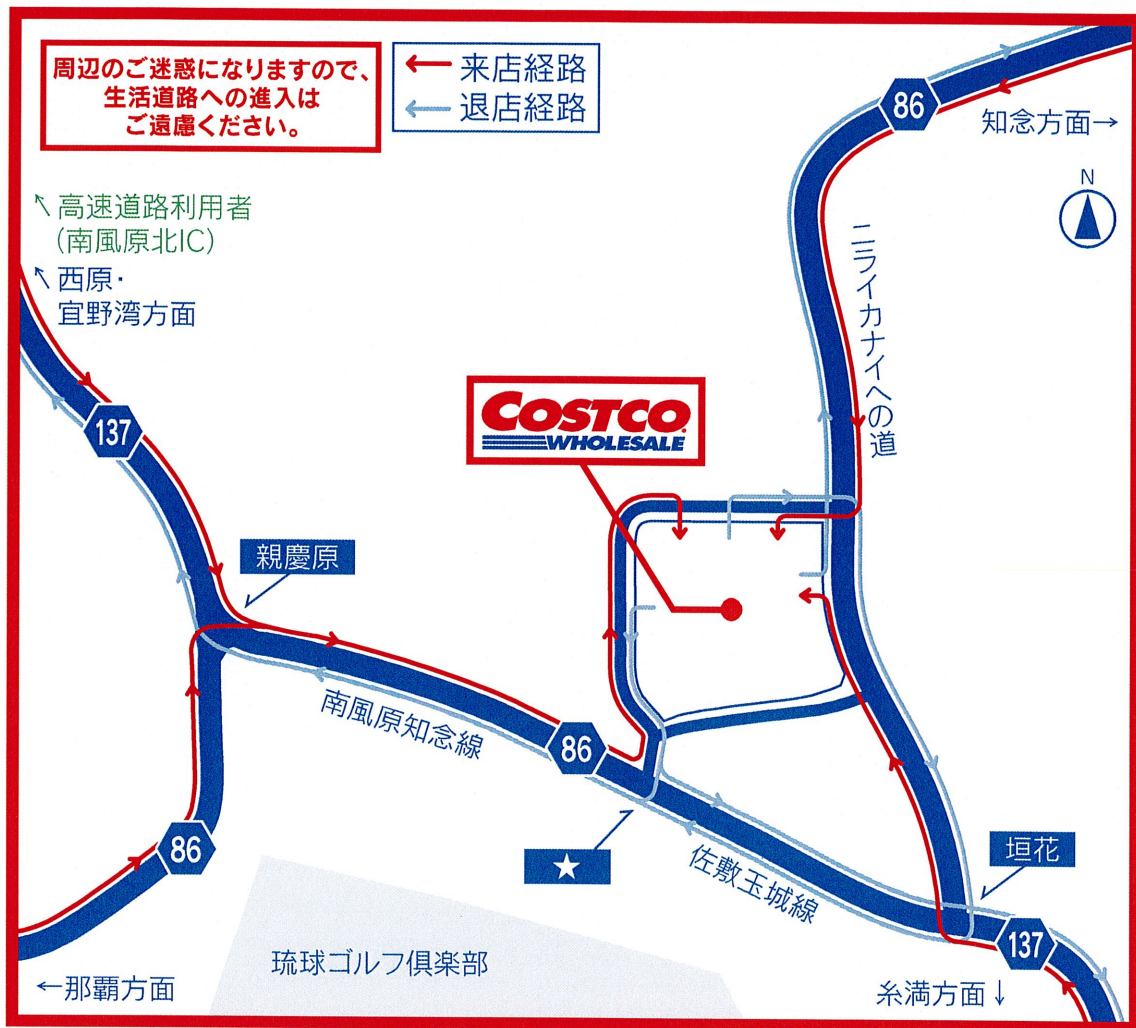

交通ルート

周辺道路の混雑緩和のため、案内経路及び誘導員の指示に従ってご来店ください。
 自動車でのご来店による混雑が予想されますので、できる限り
 公共交通機関のご利用をお願いいたします。

公共交通機関でお越しの方

〈バス〉

南城市Nバス 西つきしろ 下車→徒歩約5分
 南城市Nバス つきしろの街入口 下車→徒歩約5分

バスの運行情報は
 南城市Nバスの
 ホームページを
 ご確認ください。

自動車でお越しの方

〈糸満方面より〉

国道331号下田高架橋先三叉路交差点(無信号)左折、
 県道137号に入る→1.9km先垣花交差点を右折

〈知念方面より〉

国道331号吉富交差点から県道86号に入る→
 4.8km先県道86号を直進

〈西原・宜野湾方面より〉

国道331号新里交差点を右折、県道137号に入る→県道137号
 親慶原交差点直進→500m先交差点(上記地図★交差点※無信号)左折

〈那覇方面より〉

県道86号親慶原交差点右折→
 500m先交差点(上記地図★交差点※無信号)左折

〈高速道路利用者〉

南風原北ICを降り、与那覇交差点を沖縄・与那原方面へ→
 1km先上与那原交差点右折、県道77号に入る→
 2.9km先仲間交差点を左折→県道86号親慶原交差点右折→
 500m先交差点(上記地図★交差点※無信号)左折

COSTCO WHOLESALE 沖縄南城倉庫店

沖縄県南城市つきしろIC南土地区画整理事業地内1街区1
 〒901-0601 Tel: 0570-200-800